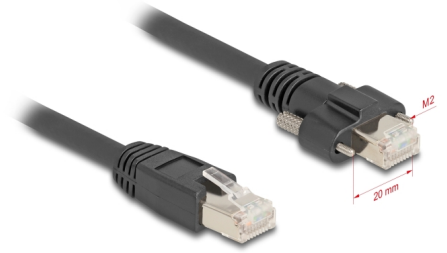

Delock Kabel RJ45 muški na RJ45 muški s vijcima 20 mm za GigE kameru Cat.6A S/FTP 1 m crni

Opis

Ovaj mrežni kabel tvrtke Delock može se koristiti za spajanje različitih mrežnih uređaja, npr. NIC na sklopku ili Patch ploču.

RJ45 muški s vijcima za primjenu vida

RJ45 muški konektor opremljen je s dva M2 vijka i može se koristiti za aplikacije industrijskog vida.

1 m

Predmet br. 80477

EAN: 4043619804771

Zemlja podrijetla: China

Pakiranje: Plastična vrećica sa zip zatvaračem

Tehnički podaci

- Priključak:
 - 1 x RJ45 muški
 - 1 x RJ45 muški s vijcima
- Vrsta vijka: M2
- Duljina vijka: oko 20 mm
- 1:1 spojeno
- Cat.6A tehnički podaci
- S/FTP
- Prikladno za Gigabit Ethernet sustave prikaza
- Bakreni kabel
- Presjek kabela: 26 AWG
- Promjer kabela: oko 6,5 mm
- Boja: crno
- Duljina zajedno s priključkom: oko 1 m

Sadržaj pakiranja

- RJ45 GigE kabel kamere

Slike

General

Tehnički podaci:	Cat. 6A
------------------	---------

Interface

Priključak 1:	1 x RJ45 muški
Priključak 2:	1 x RJ45 muški s vijcima

Physical characteristics