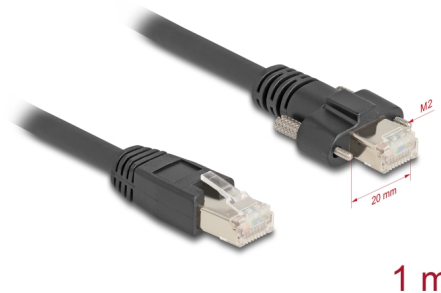

# Delock Καλώδιο RJ45 αρσενικό προς RJ45 αρσενικό με βίδες 20 χιλ. για Φωτογραφική μηχανή GigE Cat.6A S/FTP 1 μ. σε μαύρο χρώμα

## Περιγραφή

Αυτό το καλώδιο δικτύου της Delock μπορεί να χρησιμοποιηθεί για σύνδεση διαφορετικών συσκευών σε δίκτυο, π.χ. ένα NIC σε ένα πίνακα βυσμάτων ή συνδέσεων.

### RJ45 αρσενικό με βίδες για εφαρμογή όρασης

Ο αρσενικός σύνδεσμος RJ45 παρέχεται με δύο βίδες M2 και μπορεί να χρησιμοποιηθεί για βιομηχανικές εφαρμογές όρασης.

## Προδιαγραφές

- Συνδετήρας:
  - 1 x αρσενικό RJ45
  - 1 x αρσενικό RJ45 με βίδες
- Τύπος βίδας: M2
- Απόσταση βίδας: περίπου 20 χιλ.
- 1:1 συνδέθηκε
- Προδιαγραφές Cat.6A
- S/FTP
- Κατάλληλο για συστήματα Gigabit Ethernet vision
- Καλώδιο από χαλκό
- Μετρητής καλωδίου: 26 AWG
- Διάμετρος καλωδίου: περ. 6,5 mm
- Χρώμα: μαύρο
- Μήκος συμπεριλ. συνδέσμου: περ. 1 m