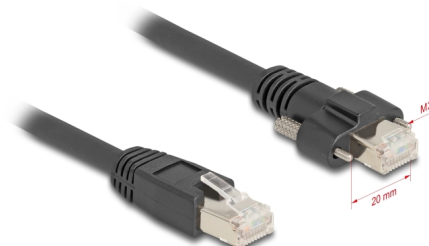

Delock Câble RJ45 mâle à RJ45 mâle avec vis 20 mm pour caméra GigE Cat.6A S/FTP, 1 m, noir

Description

Ce câble de réseau de Delock peut être connecté à différents appareils de réseau, ex., un NIC à un interrupteur ou à un panneau de patch.

RJ45 mâle avec vis pour application visuelle

Le connecteur RJ45 mâle est fourni avec deux vis M2 et peut être utilisé pour des applications visuelles industrielles.

1 m

N° produit 80477

EAN: 4043619804771

Pays d'origine: China

Emballage: Sac
polyvalent à fermeture
éclair

Détails techniques

- Connecteurs :
 - 1 x RJ45 mâle
 - 1 x RJ45 mâle avec vis
- Type de vis : M2
- Distance entre vis: env. 20 mm
- Connecté 1:1
- Spécification Cat.6A
- S/FTP
- Approprié pour les systèmes de visionnage Gigabit Ethernet
- Câble en cuivre
- Jauge de câble : 26 AWG
- Diamètre du câble : env. 6,5 mm
- Couleur : noir
- Longueur, cordon incl. : env. 1 m

Contenu de l'emballage

- RJ45 Câble de caméra GigE

Image

General

Spécifications techniques:	Cat. 6A
----------------------------	---------

Interface

Connecteur 1:	1 x RJ45 mâle
Connecteur 2:	1 x RJ45 mâle avec vis