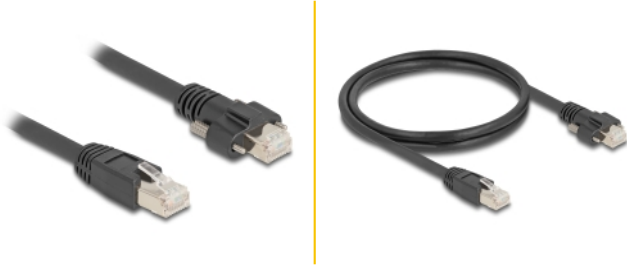

Delock Câble RJ45 mâle à RJ45 mâle avec vis 20 mm pour caméra GigE Cat.6A S/FTP, 1 m, noir

Description

Ce câble de réseau de Delock peut être connecté à différents appareils de réseau, ex., un NIC à un interrupteur ou à un panneau de patch.

RJ45 mâle avec vis pour application visuelle

Le connecteur RJ45 mâle est fourni avec deux vis M2 et peut être utilisé pour des applications visuelles industrielles.

1 m

N° produit 80477

EAN: 4043619804771

Pays d'origine: China

Emballage: Sac
polyvalent à fermeture
éclair

Détails techniques

- Connecteurs :
 - 1 x RJ45 mâle
 - 1 x RJ45 mâle avec vis
- Type de vis : M2
- Distance entre vis: env. 20 mm
- Connecté 1:1
- Spécification Cat.6A
- S/FTP
- Approprié pour les systèmes de visionnage Gigabit Ethernet
- Câble en cuivre
- Jauge de câble : 26 AWG
- Diamètre du câble : env. 6,5 mm
- Couleur : noir
- Longueur, cordon incl. : env. 1 m

Contenu de l'emballage

- RJ45 Câble de caméra GigE

Image

General

Spécifications techniques:	Cat. 6A
----------------------------	---------

Interface

Connecteur 1:	1 x RJ45 mâle
Connecteur 2:	1 x RJ45 mâle avec vis