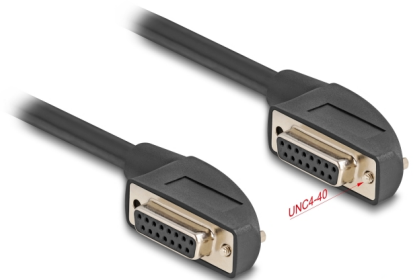

Delock Seriell kabel D-Sub 15 hona med skruvar 90° högervinklad till D-Sub 15 hona med skruvar 90° högervinklad 1 m svart

Beskrivning

Seriell kabel från Delock som passar för en anslutningskabel för olika enheter med D-Sub 15-polig anslutning.

Med vinklad anslutning

Den vinklade hankontakten möjliggör en platsbesparande installation i trånga utrymmen bakom apparater.

1 m

Artikelnummer 80476

EAN: 4043619804764

Ursprungsland: China

Paket: Zippåse

Specialfunktioner

- Med en skruv

Specifikationer

- Anslutning: 2 x D-Sub 15 hona med skruv 90° högervinklad
- Skruvtyp: #4-40 UNC
- Sladdstorlek: 24 AWG
- Driftstemperatur: -10 °C ~ 80 °C
- Kabeldiameter: ca. 7,6 mm
- Kabellängd inkl. kontakter: ca. 1 m
- Material: PVC
- Färg: svart

Physical characteristics

Conductor gauge:	24 AWG
Skruvtyp:	#4-40 UNC
Material:	PVC
Längd:	1 m
Färg:	svart
Kabeldiameter:	7,6 mm