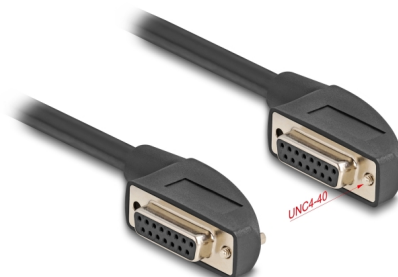

Delock Cablu serial D-Sub 15 mamă cu șuruburi 90° unghi drept la D-Sub 15 mamă cu șuruburi 90° unghi drept 1 m negru

Descriere scurta

Acest cablu serial de la Delock este potrivit ca și cablu de conectare pentru diverse dispozitive cu conector D-Sub cu 15 de pini.

Cu conector în unghi

Conectorul tată înclinat permite o instalare care economisește spațiu în spațiile înguste din spatele aparatelor.

1 m

Nr. 80476

EAN: 4043619804764

Țara de origine: China

Pachet: Pungă din plastic
cu închidere tip fermoar

Caracteristici speciale

- Cu un șurub

Detalii tehnice

- Conectori: 2 x D-Sub 15 mamă cu șurub 90° în unghi drept
- Tipul șurubului: #4-40 UNC
- Grosime cablu: 24 AWG
- Temperatură în stare de funcționare: -10 °C ~ 80 °C
- Diametru cablu: aprox. 7,6 mm
- Lungime cablu, inclusiv coneciores: cca. 1 m
- Material: PVC
- Culoare: negru

Pachetul contine

- Cablu

Imagini

Interface

connector:	2 x D-Sub 15 mamă cu șurub 90° în unghi drept
------------	---

Technical characteristics

Temperatură în stare de funcționare:	-10 °C ~ 80 °C
--------------------------------------	----------------