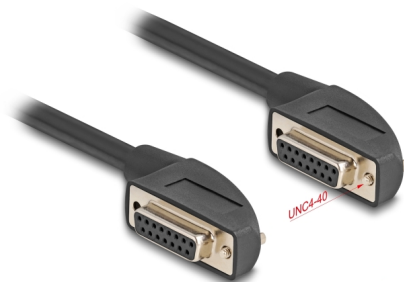

Delock Kabel szeregowy D-Sub 15 żeński ze śrubami 90° pod kątem prostym do D-Sub 15 żeński ze śrubami 90° pod kątem prostym 1 m czarny

Opis

Kabel szeregowy Delock pozwala na przyłączenie różnych urządzeń ze złączem D-Sub 15 pin.

Ze złączem kątowym

Kątowe złącze męskie umożliwia oszczędzającą miejsce instalację w ciasnych przestrzeniach za urządzeniami.

1 m

Numer artykułu 80476

EAN: 4043619804764

Kraj pochodzenia: China

Opakowanie: Torba na zamek błyskawiczny

Cechy szczególne

- Z jedną śrubą

Szczegóły techniczne

- Złącze: 2 x żeńskie złącze D-Sub 15 ze śrubą kątową 90°
- Typ śrubek: #4-40 UNC
- Rodzaj kabla: 24 AWG
- Temperatura robocza: -10 °C ~ 80 °C
- Średnica kabla: ok. 7,6 mm
- Długość kabla ze złączem: ok. 1 m
- Materiał: PVC
- Kolor: czarny

Physical characteristics

Conductor gauge:	24 AWG
Typ śrubek:	#4-40 UNC
Materiał:	PVC
Długość:	1 m
Kolor:	czarny
Średnica kabla:	7,6 mm