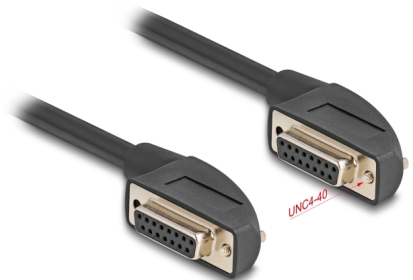

Delock Serijski kabel D-Sub 15 ženski s vijcima 90° pod pravim kutom na D-Sub 15 ženski s vijcima 90° pod pravim kutom 1 m crni

Opis

Ovaj serijski kabel tvrtke Delock prikladan je za spajanje kabela za različite uređaja s D-Sub 15-zatičnim spojnikom.

Sa zakrivljenim priključkom

Kutni muški priključak omogućuje ugradnju koja štedi prostor u uskim prostorima iza uređaja.

1 m

Predmet br. 80476

EAN: 4043619804764

Zemlja podrijetla: China

Pakiranje: Plastična vrećica sa zip zatvaračem

Posebne značajke

- S jednim vijkom

Tehnički podaci

- Priključak: 2 x D-Sub 15 ženski s vijkom 90° pod pravim kutom
- Vrsta vijka: #4-40 UNC
- Presjek kabela: 24 AWG
- Radna temperatura: -10 °C ~ 80 °C
- Promjer kabela: oko 7,6 mm
- Duljina kabela zajedno s priključkom: oko 1 m
- Materijal: PVC
- Boja: crno

Physical characteristics

Conductor gauge:	24 AWG
Vrsta vijka:	#4-40 UNC
Materijal:	PVC
Duljina:	1 m
Boja:	crne
Promjer kabela:	7,6 mm