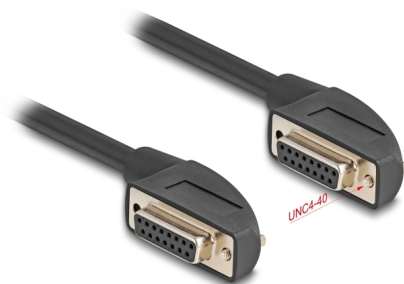

Delock Cavo seriale D-Sub 15 femmina con viti angolate a 90° ad angolo retto per D-Sub 15 femmina con viti angolate 90° ad angolo retto da 1 m nero

Descrizione

Questo cavo seriale Delock è adatto come cavo di collegamento per vari dispositivi con connettore D-Sub 15 pin.

Con connettore angolato

Il connettore maschio angolato consente un'installazione salvaspazio in spazi ristretti dietro gli apparecchi.

1 m

Articolo n. 80476

EAN: 4043619804764

Paese di origine: China

Pacchetto: Sacchetto in plastica con cerniera

Caratteristiche speciali

- Con una vite

Dettagli tecnici

- Connettori: 2 x D-Sub 15 femmina con viti a 90° ad angolo retto
- Tipo di vite: #4-40 UNC
- Sezione dei cavi: 24 AWG
- Temperatura di esercizio: -10 °C ~ 80 °C
- Diametro cavo: ca. 7,6 mm
- Lunghezza cavo con connettori: ca. 1 m
- Materiale: PVC
- Colore: nero

Contenuto della confezione

- Cavo

Immagini

Interface

| | |
|------------|---|
| connector: | 2 x D-Sub 15 femmina con vite a 90° ad angolo retto |
|------------|---|

Technical characteristics

| | |
|---------------------------|----------------|
| Temperatura di esercizio: | -10 °C ~ 80 °C |
|---------------------------|----------------|