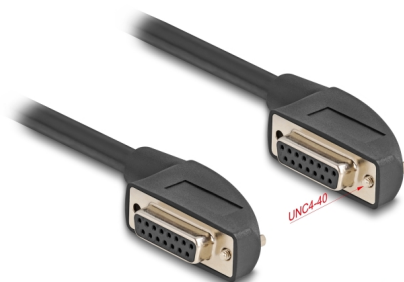

Delock Câble série D-Sub 15 femelle avec vis, angulé 90° à droite à D-Sub 15 femelle avec vis, angulé 90° à droite, 1 m, noir

Description

Ce câble de série de Delock est approprié à la connexion de divers appareils munis d'un connecteur D-Sub à 15 broches.

Avec connecteur angulé

Le connecteur mâle angulé permet une installation économe en espace dans des endroits étroits derrière les appareils.

1 m

N° produit 80476

EAN: 4043619804764

Pays d'origine: China

Emballage: Sac polyvalent à fermeture éclair

Particularité

- Avec une vis

Détails techniques

- Connecteurs : 2 x D-Sub 15 femelle avec vis, angulé 90° à droite
- Type de vis : #4-40 UNC
- Jauge de câble : 24 AWG
- Température de fonctionnement : -10 °C ~ 80 °C
- Diamètre du câble : env. 7,6 mm
- Longueur du cordon connecteur incl. : env. 1 m
- Matériel : PVC
- Couleur : noir

Contenu de l'emballage

- Câble

Image

Interface

connecteur :	2 x D-Sub 15 femelle avec vis, angulé 90° à droite
--------------	--

Technical characteristics

Température de fonctionnement :	-10 °C ~ 80 °C
---------------------------------	----------------