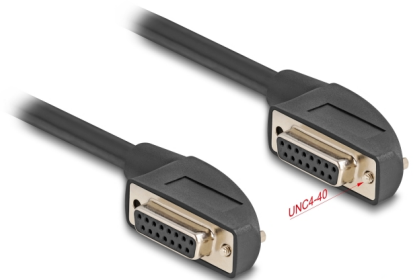

Delock Serielles Kabel D-Sub 15 Buchse mit Schraube 90° nach rechts gewinkelt zu D-Sub 15 Buchse mit Schraube 90° nach rechts gewinkelt 1 m schwarz

Beschreibung

Dieses **serielle Kabel** von Delock eignet sich als **Verbindungskabel** für verschiedene Geräte mit **D-Sub 15 Pin Anschluss**.

Mit Winkelstecker

Der **gewinkelte Stecker** ermöglicht eine **platzsparende Verlegung** an engen Stellen hinter Geräten.

1 m

Artikel-Nr. 80476

EAN: 4043619804764

Ursprungsland: China

Verpackung:
Wiederverschließbare
Tüte

Spezielle Eigenschaft

- Mit einer Schraube

Technische Daten

- Anschlüsse: 2 x D-Sub 15 Buchse mit Schraube 90° rechts gewinkelt
- Schraubentyp: #4-40 UNC
- Drahtquerschnitt: 24 AWG
- Betriebstemperatur: -10 °C ~ 80 °C
- Kabeldurchmesser: ca. 7,6 mm
- Kabellänge inkl. Anschlüsse: ca. 1 m
- Material: PVC
- Farbe: schwarz

Physikalische Eigenschaften

Leiterquerschnitt:	24 AWG
Schraubentyp:	#4-40 UNC
Material:	PVC
Länge:	1 m
Farbe:	schwarz
Kabeldurchmesser:	7,6 mm