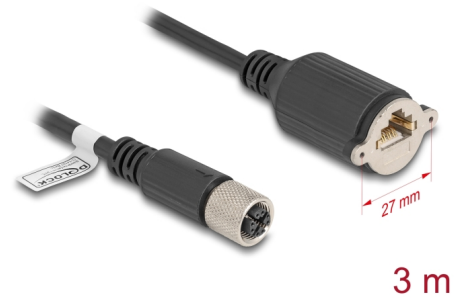

# Delock Καλώδιο M12 Κωδικοποίησης X 8 ριν θηλυκό προς RJ45 θηλυκό για εγκατάσταση Cat.6A S/FTP 3 μ. σε μαύρο χρώμα

## Περιγραφή

Αυτό το εργοστασιακό καλώδιο Ethernet της Delock μπορεί να χρησιμοποιηθεί για τη σύνδεση διάφορων εξαρτημάτων με συνδέσμους M12, π.χ. για έλεγχο συσκευών ή αυτοματοποίηση.

### Με υποδοχή RJ45 για τοποθέτηση σε πλάκα

Ο σύνδεσμος RJ45 μπορεί να προσκολληθεί σε δύο βίδες, π.χ. σε ένα προσάρτημα στήριξης ή σε ένα πλαίσιο με τις αντίστοιχες υποδοχές. Με αυτόν τον τρόπο, είναι δυνατή η εγκατάσταση του συνδέσμου RJ45 σε μια εύκολα προσβάσιμη θέση.

## Προδιαγραφές

- Συνδετήρας:
  - 1 x M12 θηλυκό με κωδικοποίηση X 8 ακίδων
  - 1 x RJ45 θηλυκό για εγκατάσταση
- Βήμα οπής βίδας: περ. 27 mm
- Προδιαγραφές Cat.6A
- Θωρακισμένο (S/FTP)
- Μετρητής καλωδίου: 26 AWG
- Διάμετρος καλωδίου: περ. 6,8 mm
- Υλικό υποδοχής καλωδίου: PVC
- Κλάση φλόγας: 94V-0
- Θερμοκρασία λειτουργίας: -20 °C ~ 85 °C
- Τάξη προστασίας: IP67
- Χρώμα: μαύρο
- Μήκος συμπεριλ. συνδέσμου: περ. 3 m