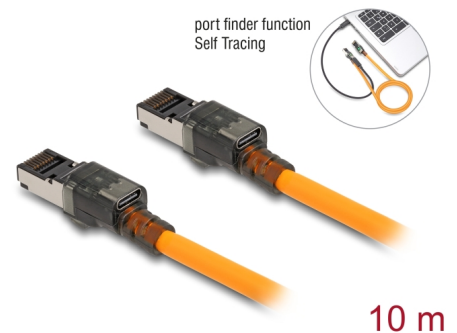

# Delock Síťový kabel RJ45 s funkcí vyhledávání portů USB Type-C™, samosledovací, Cat.6A, S/FTP, 10 m, oranžový

## Popis

Tento síťový kabel od Delocku může být použit pro připojení různých síťových zařízení, např. NIC ke switchi nebo patch panelu. Šroubky konektorů zabezpečí spojení a zabrání náhodnému odpojení kabelu.

### S funkcí vyhledávání portů USB-C™

Tento síťový kabel je vybaven funkcí vyhledávání portů, která umožňuje rychlou a snadnou identifikaci kabelu za účelem sledování cesty kabelu. Když je do zásuvky USB Type-C™ přiveden proud, blikající LED na obou zástrčkách RJ45 signalizují své místo. Tento spojovací kabel je obzvlášť vhodný k používání v kancelářském prostředí, průmyslových závodech a datových centrech.

## Technické detaily

- Konektor:
  - 2 x RJ45 konektor
  - 2 x USB Type-C™ samice
- Cat.6A specifikace
- Rychlost přenosu dat 10 Gbps
- Šířka pásma: 500 MHz
- Stíněný (S/FTP)
- S funkcí vyhledávání portů
- Průřez kabelu: 26 AWG
- Pozlacené kontakty: 50 u"
- Průměr kabelu: cca. 6,2 mm
- Provozní teplota: -20 °C ~ 60 °C
- Materiál obalu kabelu: LSZH (bez halogenů)
- Barva: oranžová
- Délka: cca. 10 m