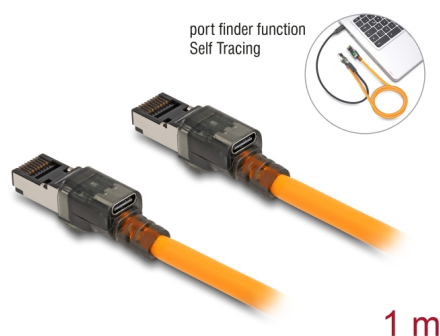

Delock Cable de red RJ45 con función de buscador de puerto USB Type-C™ Self Tracing Cat.6A S/FTP 1 m naranja

Descripción

Este cable de red de Delock se puede utilizar para conectar dispositivos de red diferentes, p. ej., un NIC a un interruptor o a un panel de parches.

Con función de buscador de puertos USB Type-C™

El cable de red está equipado con una función de buscador de puertos que permite identificar el cable de forma rápida y sencilla para trazar la ruta del cable. Cuando se suministra alimentación a la toma USB Type-C™, los LED parpadeantes de ambos conectores RJ45 señalan su ubicación. Este cable de interconexión es especialmente adecuado para su uso en entornos de oficina, instalaciones industriales y centros de datos.

1 m

Número de elemento 80405

EAN: 4043619804054

País de origen: China

Paquete: Bolsa de plástico con cremallera

Detalles técnicos

- Conectores:
 - 2 x enchufe RJ45
 - 2 x USB Type-C™ hembra
- Especificación Cat.6A
- Velocidades de transferencias de datos de hasta 10 Gbps
- Ancho de banda: 500 MHz
- Apantallado (S/FTP)
- Con función de buscador de puertos
- Valor normalizado del cable: 26 AWG
- Contactos bañados en oro: 50 u"
- Diámetro del cable: aprox. 6,2 mm
- Temperatura de funcionamiento: -20 °C ~ 60 °C
- Material de la cubierta del cable: LSZH (sin halógenos)
- Color: naranja
- Longitud: aprox. 1 m

Contenido del paquete

- Cables de red

Image

General

| | |
|-------------------------|---------|
| Especificación técnica: | Cat. 6A |
|-------------------------|---------|

Interface

| | |
|--------------|------------------------|
| Conector 1: | 2 x RJ45 Stecker |
| Conector 2 : | 2 x USB Type-C™ hembra |