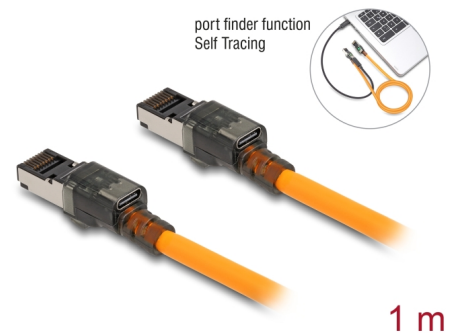

# Delock Síťový kabel RJ45 s funkcí vyhledávání portů USB Type-C™, samosledovací, Cat.6A, S/FTP, 1 m, oranžový

## Popis

Tento síťový kabel od Delocku může být použit pro připojení různých síťových zařízení, např. NIC ke switchi nebo patch panelu. Šroubky konektoru zabezpečí spojení a zabrání náhodnému odpojení kabelu.

### S funkcí vyhledávání portů USB-C™

Tento síťový kabel je vybaven funkcí vyhledávání portů, která umožňuje rychlou a snadnou identifikaci kabelu za účelem sledování cesty kabelu. Když je do zásuvky USB Type-C™ přiveden proud, blikající LED na obou zástrčkách RJ45 signalizují své místo. Tento spojovací kabel je obzvlášť vhodný k používání v kancelářském prostředí, průmyslových závodech a datových centrech.

## Technické detaily

- Konektor:
  - 2 x RJ45 konektor
  - 2 x USB Type-C™ samice
- Cat.6A specifikace
- Rychlost přenosu dat 10 Gbps
- Šířka pásma: 500 MHz
- Stíněný (S/FTP)
- S funkcí vyhledávání portů
- Průřez kabelu: 26 AWG
- Pozlacené kontakty: 50 u"
- Průměr kabelu: cca. 6,2 mm
- Provozní teplota: -20 °C ~ 60 °C
- Materiál obalu kabelu: LSZH (bez halogenů)
- Barva: oranžová
- Délka: cca. 1 m