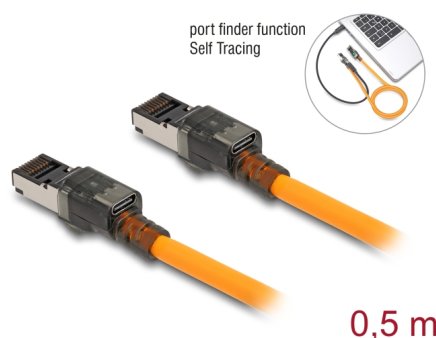

Delock Cablu de rețea RJ45 cu funcție de căutare a porturilor USB Type-C™ Auto-trasare Cat.6A S/FTP 0,5 m portocaliu

Descriere scurta

Acest cablu de rețea de la Delock este folosit pentru a conecta diferite echipamente de rețea, cum ar fi un patch panel sau un comutator.

Cu funcția de căutare a porturilor USB-C™

Cablul de rețea este echipat cu o funcție de găsim a portului care permite identificarea rapidă și ușoară a cablului pentru urmărirea traseului acestuia. Atunci când priza USB Type-C™ este alimentată, LED-urile intermitente de pe ambele mufe RJ45 semnalează locația lor. Acest cablu de corecție este potrivit în special pentru utilizarea în medii de birou, facilități industriale și centre de date.

**Nr. 80403**

EAN: 4043619804030

Țara de origine: China

Pachet: Pungă din plastic
cu închidere tip fermoar

Detalii tehnice

- Conectori:
 - 2 x fișă RJ45
 - 2 x USB Type-C™ mamă
- Specificație Cat.6A
- Rată de transfer a datelor de până la 10 Gbps
- Lățime de bandă: 500 MHz
- Ecranat (S/FTP)
- Cu funcția de căutare porturi
- Grosime cablu: 26 AWG
- Contacte placate cu aur: 50 u"
- Diametru cablu: aprox. 6,2 mm
- Temperatură în stare de funcționare: -20 °C ~ 60 °C
- Material jachetă cablu: LSZH (fără halogen)
- Culoare: portocaliu
- Lungime: aprox. 0,5 m

Pachetul contine

- Cabluri de rețea

Imagini

General

Specification:	Cat. 6A
----------------	---------

Interface

Conector 1:	2 x RJ45 Stecker
Conector 2:	2 x USB Type-C™ mamă

Technical characteristics