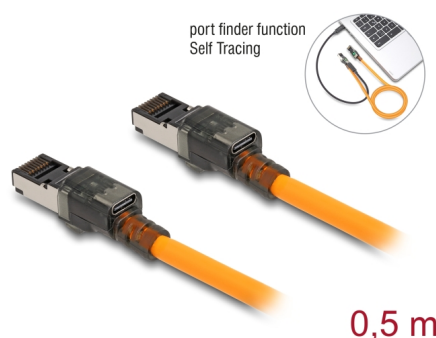

# Delock Síťový kabel RJ45 s funkcí vyhledávání portů USB Type-C™, samosledovací, Cat.6A, S/FTP, 0,5 m, oranžový

## Popis

Tento síťový kabel od Delocku může být použit pro připojení různých síťových zařízení, např. NIC ke switchi nebo patch panelu. Šroubky konektoru zabezpečí spojení a zabrání náhodnému odpojení kabelu.

### S funkcí vyhledávání portů USB-C™

Tento síťový kabel je vybaven funkcí vyhledávání portů, která umožňuje rychlou a snadnou identifikaci kabelu za účelem sledování cesty kabelu. Když je do zásuvky USB Type-C™ přiveden proud, blikající LED na obou zástrčkách RJ45 signalizují své místo. Tento spojovací kabel je obzvlášť vhodný k používání v kancelářském prostředí, průmyslových závodech a datových centrech.

## Technické detaily

- Konektor:
  - 2 x RJ45 konektor
  - 2 x USB Type-C™ samice
- Cat.6A specifikace
- Rychlost přenosu dat 10 Gbps
- Šířka pásma: 500 MHz
- Stíněný (S/FTP)
- S funkcí vyhledávání portů
- Průřez kabelu: 26 AWG
- Pozlacené kontakty: 50 u"
- Průměr kabelu: cca. 6,2 mm
- Provozní teplota: -20 °C ~ 60 °C
- Materiál obalu kabelu: LSZH (bez halogenů)
- Barva: oranžová
- Délka: cca. 0,5 m