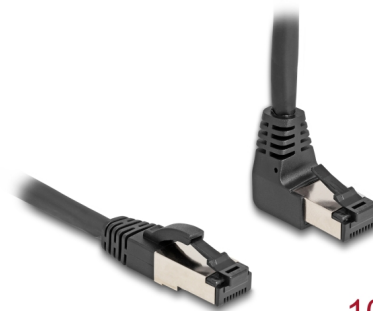

# Delock Cablu de rețea RJ45 Cat.8.1 S/FTP 90° înclinat în sus / drept 10 m negru

## Descriere scurta

Acest cablu de rețea de la Delock poate fi utilizat pentru a conecta diverse dispozitive și este potrivit pentru aplicații Ethernet 40GBASE-T cu o frecvență de 2 GHz și o rată de transfer de date de până la 40 Gbps.

Cu conector în unghi

Mufele în unghi permit o instalare care economisește spațiu în spații înguste din spatele aparatelor sau în dulapuri de rețea.

10 m

**Nr. 80398**

EAN: 4043619803989

Țara de origine: China

## Detalii tehnice

- Conectori:
  - 1 x RJ45 tată 90° înclinat în sus
  - 1 x RJ45 tată drept
- Conectat 1:1
- Specificație Cat.8.1
- Lățime de bandă: 2000 MHz
- Rată de transfer a datelor de până la 40 Gbps
- Ecranat (S/FTP)
- Grosime cablu: 26 AWG
- Diametru cablu: aprox. 6,2 mm
- Material jachetă cablu: LSZH (fără halogen)
- Culoare: negru
- Lungime: aprox. 10 m