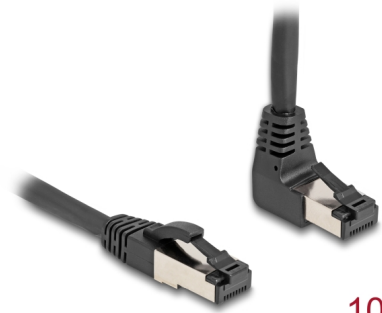

# Delock RJ45 Καλώδιο Δικτύου Cat.8.1 S/FTP 90° με γωνία προς τα πάνω / ίσιο 10 μ. σε μαύρο χρώμα

## Περιγραφή

Αυτό το καλώδιο δικτύου της Delock μπορεί να χρησιμοποιηθεί για τη σύνδεση διάφορων συσκευών και είναι κατάλληλο για εφαρμογές 40GBASE-T Ethernet με συχνότητα στα 2 GHz και ρυθμό μετάδοσης δεδομένων έως και τα 40 Gbps.

Με γωνιακό σύνδεσμο

Οι γωνιακές υποδοχές επιτρέπουν μια εγκατάσταση με εξοικονόμηση χώρου σε στενά σημεία πίσω από συσκευές ή σε θαλάμους δικτύων.

10 m

### Interface

Συνδετήρας 1:	1 x RJ45 αρσενικό 90° με γωνιά προς τα πάνω
Συνδετήρας 2:	1 x αρσενικό RJ45