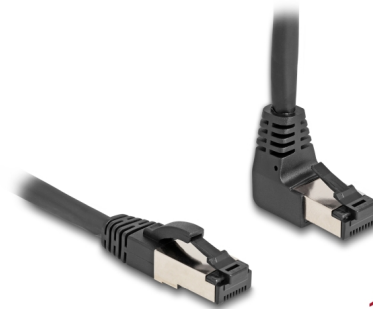

Delock Cablu de rețea RJ45 Cat.8.1 S/FTP 90° înclinat în sus / drept 1 m negru

Descriere scurta

Acest cablu de rețea de la Delock poate fi utilizat pentru a conecta diverse dispozitive și este potrivit pentru aplicații Ethernet 40GBASE-T cu o frecvență de 2 GHz și o rată de transfer de date de până la 40 Gbps.

Cu conector în unghi

Mufele în unghi permit o instalare care economisește spațiu în spații înguste din spatele aparatelor sau în dulapuri de rețea.

1 m

Nr. 80394

EAN: 4043619803941

Țara de origine: China

Pachet: Pungă din plastic
cu închidere tip fermoar

Detalii tehnice

- Conectori:
 - 1 x RJ45 tată 90° înclinat în sus
 - 1 x RJ45 tată drept
- Conectat 1:1
- Specificație Cat.8.1
- Lățime de bandă: 2000 MHz
- Rată de transfer a datelor de până la 40 Gbps
- Ecranat (S/FTP)
- Grosime cablu: 26 AWG
- Diametru cablu: aprox. 6,2 mm
- Material jachetă cablu: LSZH (fără halogen)
- Culoare: negru
- Lungime: aprox. 1 m

Pachetul contine

- Cablu Patch

Imagini

General

Specification:	Cat. 8.1
----------------	----------

Interface

Conector 1:	1 x RJ45 tată 90° înclinat în sus
Conector 2:	1 x RJ45 tată

Technical characteristics