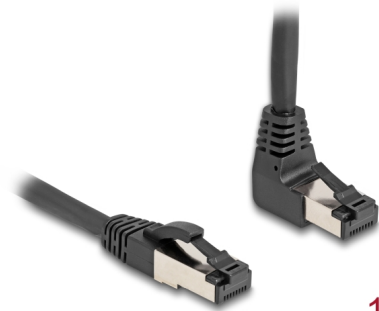

Delock RJ45 Καλώδιο Δικτύου Cat.8.1 S/FTP 90° με γωνία προς τα πάνω / ίσιο 1 μ. σε μαύρο χρώμα

Περιγραφή

Αυτό το καλώδιο δικτύου της Delock μπορεί να χρησιμοποιηθεί για τη σύνδεση διάφορων συσκευών και είναι κατάλληλο για εφαρμογές 40GBASE-T Ethernet με συχνότητα στα 2 GHz και ρυθμό μετάδοσης δεδομένων έως και τα 40 Gbps.

Με γωνιακό σύνδεσμο

Οι γωνιακές υποδοχές επιτρέπουν μια εγκατάσταση με εξοικονόμηση χώρου σε στενά σημεία πίσω από συσκευές ή σε θαλάμους δικτύων.

1 m

Αρ. προϊόντος 80394

EAN: 4043619803941

Χώρα προέλευσης: China

Συσκευασία: Τσαντάκι με φερμουάρ

Προδιαγραφές

- Συνδετήρας:
 - 1 x RJ45 αρσενικό 90° με γωνιά προς τα πάνω
 - 1 x αρσενικό RJ45 σε ευθεία
- 1:1 συνδέθηκε
- Προδιαγραφές Cat.8.1
- Εύρος ζώνης: 2000 MHz
- Ρυθμός μεταφοράς δεδομένων της τάξης των 40 Gbps
- Θωρακισμένο (S/FTP)
- Μετρητής καλωδίου: 26 AWG
- Διάμετρος καλωδίου: περ. 6,2 mm
- Υλικό υποδοχής καλωδίου: LSZH (δεν περιέχει αλογόνο)
- Χρώμα: μαύρο
- Μήκος: περ. 1 m

Περιεχόμενα συσκευασίας

- Καλώδιο προσωρινής σύνδεσης

Εικόνες

General

Προδιαγραφές:	Cat. 8.1
---------------	----------

Interface

Συνδετήρας 1:	1 x RJ45 αρσενικό 90° με γωνιά προς τα πάνω
Συνδετήρας 2:	1 x αρσενικό RJ45