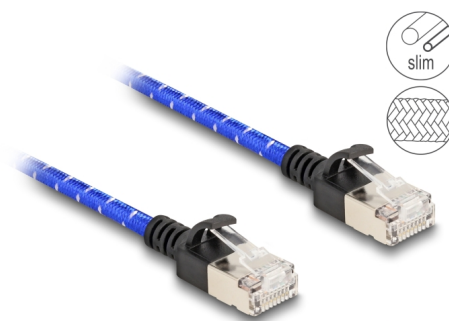

Delock Cablu de rețea RJ45 cu acoperire împletită Cat.6A U/FTP Slim 3 m albastru

Descriere scurta

Acest cablu de rețea de la Delock este folosit pentru a conecta diferite echipamente de rețea, cum ar fi un patch panel sau un comutator.

Cablu de patch-uri subțire

Cablurile subțiri de patch-uri se caracterizează prin diametrul mic al cablului și permit o cablare flexibilă și care economisește spațiu în dulapul de rețea.

Cu înveliș împletit

Învelișul oferă o rezistență excelentă la abraziune și protejează cablul de rețea de îndoituri și rupturi. Astfel, cablul rămâne durabil.

**3 m****Nr. 80379**

EAN: 4043619803798

Țara de origine: China

Pachet: Pungă din plastic
cu închidere tip fermoar

Detalii tehnice

- Conectori:
 - 1 x RJ45 tată
 - 1 x RJ45 tată
- Specificație Cat.6A
- Rată de transfer a datelor de până la 10 Gbps
- Lățime de bandă: 500 MHz
- Ecranat (U/FTP)
- Subțire
- Cu înveliș împletit
- Grosime cablu: 32 AWG
- Contacte placate cu aur: 50 u"
- Diametru cablu: aprox. 4,1 mm
- Material jachetă cablu: împletitură de nailon
- Culoare: albastru
- Lungime: aprox. 3 m