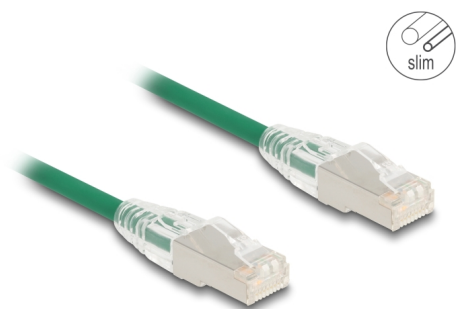

## Descriere scurta

Acest cablu de rețea de la Delock este folosit pentru a conecta diferite echipamente de rețea, cum ar fi un patch panel sau un comutator.

### Cablu de patch-uri subțire

Cablurile subțiri de patch-uri se caracterizează prin diametrul mic al cablului și permit o cablare flexibilă și care economisește spațiu în dulapul de rețea.

### Cu zăvor curbat

Mufa RJ45 este proiectată cu un zăvor curbat care cedează atunci când mufa este scoasă și, prin urmare, nu poate fi deteriorată.

5 m

**Nr. 80368**

EAN: 4043619803682

Țara de origine: China

## Detalii tehnice

- Conectori:
  - 1 x RJ45 tată
  - 1 x RJ45 tată
- Specificație Cat.6A
- Rată de transfer a datelor de până la 10 Gbps
- Lățime de bandă: 500 MHz
- Ecranat (U/FTP)
- Mufă RJ45 cu zăvor curbat
- Subțire
- Grosime cablu: 28 AWG
- Contacte placate cu aur: 50 u"
- Diametru cablu: aprox. 4,9 mm
- Material jachetă cablu: LSZH
- Culoare: verde
- Lungime: aprox. 5 m