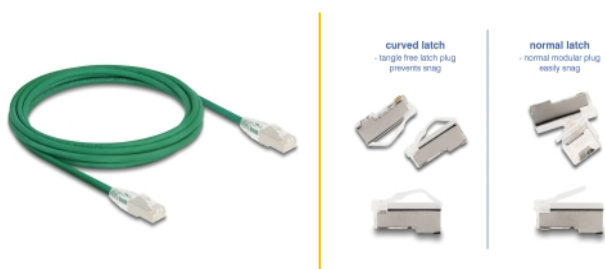

- Un port RJ45 mamă disponibil

Pachetul contine

- Cablu RJ45

Imagini