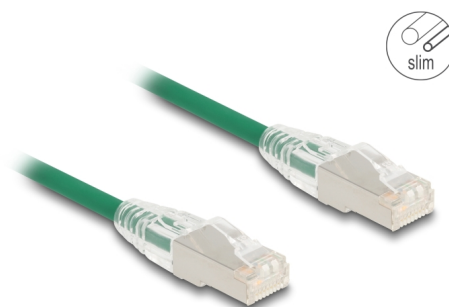

Delock Cablu de rețea RJ45 Cat.6A tată la tată cu zăvor curbat U/FTP Slim 2 m verde

Descriere scurta

Acest cablu de rețea de la Delock este folosit pentru a conecta diferite echipamente de rețea, cum ar fi un patch panel sau un comutator.

Cablu de patch-uri subțire

Cablurile subțiri de patch-uri se caracterizează prin diametrul mic al cablului și permit o cablare flexibilă și care economisește spațiu în dulapul de rețea.

Cu zăvor curbat

Mufa RJ45 este proiectată cu un zăvor curbat care cedează atunci când mufa este scoasă și, prin urmare, nu poate fi deteriorată.

2 m

Nr. 80366

EAN: 4043619803668

Țara de origine: China

Pachet: Pungă din plastic
cu închidere tip fermoar

Detalii tehnice

- Conectori:
 - 1 x RJ45 tată
 - 1 x RJ45 tată
- Specificație Cat.6A
- Rată de transfer a datelor de până la 10 Gbps
- Lățime de bandă: 500 MHz
- Ecranat (U/FTP)
- Mufă RJ45 cu zăvor curbat
- Subțire
- Grosime cablu: 28 AWG
- Contacte placate cu aur: 50 u"
- Diametru cablu: aprox. 4,9 mm
- Material jachetă cablu: LSZH
- Culoare: verde
- Lungime: aprox. 2 m

Conector 1:	1 x RJ45 tată
Conector 2:	1 x RJ45 tată

Physical characteristics

Conductor gauge:	28 AWG
Material:	LSZH (fără halogen)
Shielding:	U/FTP
Lungime:	2 m
Colour:	verde
Diametru cablu:	4,9 mm