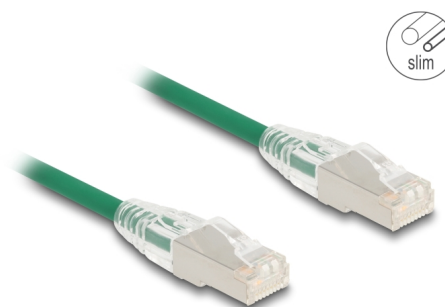

## Descriere scurta

Acest cablu de rețea de la Delock este folosit pentru a conecta diferite echipamente de rețea, cum ar fi un patch panel sau un comutator.

### Cablu de patch-uri subțire

Cablurile subțiri de patch-uri se caracterizează prin diametrul mic al cablului și permit o cablare flexibilă și care economisește spațiu în dulapul de rețea.

### Cu zăvor curbat

Mufa RJ45 este proiectată cu un zăvor curbat care cedează atunci când mufa este scoasă și, prin urmare, nu poate fi deteriorată.

1 m

**Nr. 80365**

EAN: 4043619803651

Țara de origine: China

## Detalii tehnice

- Conectori:
  - 1 x RJ45 tată
  - 1 x RJ45 tată
- Specificație Cat.6A
- Rată de transfer a datelor de până la 10 Gbps
- Lățime de bandă: 500 MHz
- Ecranat (U/FTP)
- Mufă RJ45 cu zăvor curbat
- Subțire
- Grosime cablu: 28 AWG
- Contacte placate cu aur: 50 u"
- Diametru cablu: aprox. 4,9 mm
- Material jachetă cablu: LSZH
- Culoare: verde
- Lungime: aprox. 1 m