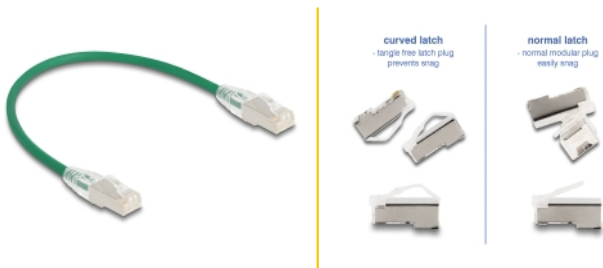

- Un port RJ45 mamă disponibil

Pachetul contine

- Cablu RJ45

Imagini