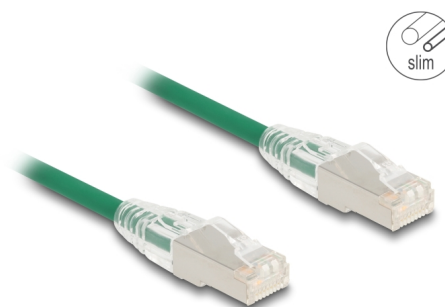

## Descriere scurta

Acest cablu de rețea de la Delock este folosit pentru a conecta diferite echipamente de rețea, cum ar fi un patch panel sau un comutator.

### Cablu de patch-uri subțire

Cablurile subțiri de patch-uri se caracterizează prin diametrul mic al cablului și permit o cablare flexibilă și care economisește spațiu în dulapul de rețea.

### Cu zăvor curbat

Mufa RJ45 este proiectată cu un zăvor curbat care cedează atunci când mufa este scoasă și, prin urmare, nu poate fi deteriorată.

**30 cm****Nr. 80363**

EAN: 4043619803637

Țara de origine: China

## Detalii tehnice

- Conectori:
  - 1 x RJ45 tată
  - 1 x RJ45 tată
- Specificație Cat.6A
- Rată de transfer a datelor de până la 10 Gbps
- Lățime de bandă: 500 MHz
- Ecranat (U/FTP)
- Mufă RJ45 cu zăvor curbat
- Subțire
- Grosime cablu: 28 AWG
- Contacte placate cu aur: 50 u"
- Diametru cablu: aprox. 4,9 mm
- Material jachetă cablu: LSZH
- Culoare: verde
- Lungime: aprox. 0,3 m