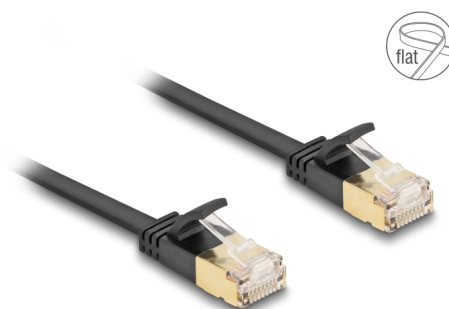

Delock Cablu de rețea RJ45 Cat.6A tată la tată cu zăvor robust și cablu plat brut Cat.7 U/FTP 3 m negru

Descriere scurta

Acest cablu de rețea de la Delock este folosit pentru a conecta diferite echipamente de rețea, cum ar fi un patch panel sau un comutator.

Super flexibil și plat

Cablul RJ45 este ideal pentru a fi așezat sub covoare, podele sau în spatele tapetului. Materialul învelișului cablului este flexibil și face ca acesta să fie foarte rezistent la solicitări.

Cu zăvor robust

Mufa robustă RJ45 este ideală pentru aplicații industriale în care mufele trebuie conectate și deconectate frecvent. În comparație cu mufele convenționale, mufa industrială poate fi conectată și deconectată de până la 2.000 de ori fără ca mânerul de blocare să fie îndoit sau să se rupă.

3 m

Nr. 80347

EAN: 4043619803477

Țara de origine: China

Pachet: Pungă din plastic
cu închidere tip fermoar

Detalii tehnice

- Conectori:
 - 1 x RJ45 tată Cat.6A
 - 1 x RJ45 tată Cat.6A
- Specificație Cat.7
- Lățime de bandă: 600 MHz
- Ecranat (U/FTP)
- Mufă RJ45 cu zăvor robust
- Până la 2.000 de cicluri de conectare și îndoire
- Conectori placați cu aur: 50 u"
- Grosime cablu: 32 AWG
- Dimensiune cablu: aprox. 6,0 x 1,9 mm
- Material jachetă cablu: PVC
- Culoare: negru
- Lungime: aprox. 3 m