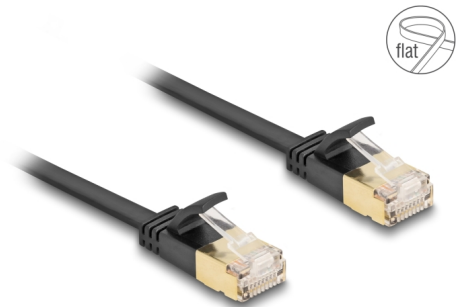

Delock RJ45 Καλώδιο Δικτύου Cat.6A αρσενικό προς αρσενικό με ισχυρό κλείδωμα και Cat.7 χοντρό πεπλατυσμένο καλώδιο U/FTP 3 μ. σε μαύρο χρώμα

Περιγραφή

Αυτό το καλώδιο δικτύου της Delock μπορεί να χρησιμοποιηθεί για σύνδεση διαφορετικών συσκευών σε δίκτυο, π.χ. ένα NIC σε ένα πίνακα βυσμάτων ή συνδέσεων.

Υπέρ εύκαμπτο και επίπεδο

Το καλώδιο RJ45 είναι ιδανικό για τοποθέτηση κάτω από χαλιά, δάπεδα ή πίσω από ταπετσαρίες. Το υλικό του περιβλήματος του καλωδίου είναι εύκαμπτο και κάνει το καλώδιο πολύ ανθεκτικό σε καταπόνηση.

Με ισχυρό κλείστρο

Η ισχυρή υποδοχή RJ45 είναι ιδανική για βιομηχανικές εφαρμογές όπου οι υποδοχές πρέπει να συνδέονται και να αποσυνδέονται τακτικά. Συγκριτικά με τις συμβατικές υποδοχές, η βιομηχανική υποδοχή μπορεί να συνδεθεί και να αποσυνδεθεί έως και 2.000 φορές χωρίς να καμφθεί ή να σπάσει το κλείστρο κλεισίματος.

3 m

Αρ. προϊόντος 80347

EAN: 4043619803477

Χώρα προέλευσης: China

Συσκευασία: Τσαντάκι με φερμουάρ

Προδιαγραφές

- Συνδετήρας:
 - 1 x αρσενικό RJ45 Cat.6A
 - 1 x αρσενικό RJ45 Cat.6A
- Προδιαγραφές Cat.7
- Εύρος ζώνης: 600 MHz
- Θωρακισμένο (U/FTP)
- Υποδοχή RJ45 με ισχυρό κλείστρο
- Έως και 2.000 κύκλοι υποδοχής και κάμψης
- Σύνδεσμοι επιχρυσωμένοι: 50 μ"
- Μετρητής καλωδίου: 32 AWG
- Μήκος καλωδίου: περ. 6,0 x 1,9 χιλ.
- Υλικό υποδοχής καλωδίου: PVC
- Χρώμα: μαύρο