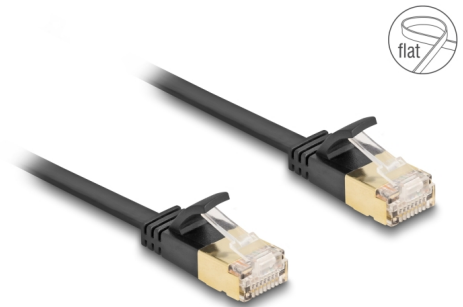

## Descripción

Este cable de red de Delock se puede utilizar para conectar dispositivos de red diferentes, p. ej., un NIC a un interruptor o a un panel de parches.

### Súper flexible y plano

El cable RJ45 es ideal para colocarlo bajo alfombras, suelos o detrás del papel tapiz. El material de la cubierta del cable es flexible y hace que el cable sea muy resistente a la tensión.

### Con pestillo robusto

El robusto conector RJ45 es ideal para aplicaciones industriales donde los conectores deben enchufarse y desenchufarse con frecuencia. En comparación con los conectores convencionales, el conector industrial se puede enchufar y desenchufar hasta 2000 veces sin que el seguro de enganche se doble o se rompa.

## Detalles técnicos

- Conectores:
  - 1 x RJ45 macho Cat.6A
  - 1 x RJ45 macho Cat.6A
- Especificación Cat.7
- Ancho de banda: 600 MHz
- Apantallado (U/FTP)
- Conector RJ45 con pestillo robusto
- Hasta 2000 ciclos de conector y doblado
- Conectores chapados en oro: 50 u"
- Valor normalizado del cable: 32 AWG
- Tamaño: aprox. 6,0 x 1,9 mm
- Material de la cubierta del cable: PVC
- Color: negro
- Longitud: aprox. 3 m