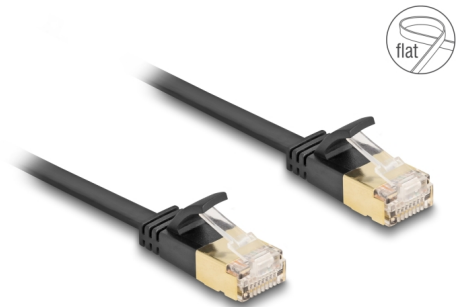

Delock RJ45 Καλώδιο Δικτύου Cat.6A αρσενικό προς αρσενικό με ισχυρό κλείδωμα και Cat.7 χοντρό πεπλατυσμένο καλώδιο U/FTP 1 μ. σε μαύρο χρώμα

Περιγραφή

Αυτό το καλώδιο δικτύου της Delock μπορεί να χρησιμοποιηθεί για σύνδεση διαφορετικών συσκευών σε δίκτυο, π.χ. ένα NIC σε ένα πίνακα βυσμάτων ή συνδέσεων.

Υπέρ εύκαμπτο και επίπεδο

Το καλώδιο RJ45 είναι ιδανικό για τοποθέτηση κάτω από χαλιά, δάπεδα ή πίσω από ταπετσαρίες. Το υλικό του περιβλήματος του καλωδίου είναι εύκαμπτο και κάνει το καλώδιο πολύ ανθεκτικό σε καταπόνηση.

Με ισχυρό κλείστρο

Η ισχυρή υποδοχή RJ45 είναι ιδανική για βιομηχανικές εφαρμογές όπου οι υποδοχές πρέπει να συνδέονται και να αποσυνδέονται τακτικά. Συγκριτικά με τις συμβατικές υποδοχές, η βιομηχανική υποδοχή μπορεί να συνδεθεί και να αποσυνδεθεί έως και 2.000 φορές χωρίς να καμφθεί ή να σπάσει το κλείστρο κλεισίματος.

1 m

Αρ. προϊόντος 80345

EAN: 4043619803453

Χώρα προέλευσης: China

Συσκευασία: Τσαντάκι με φερμουάρ

Προδιαγραφές

- Συνδετήρας:
 - 1 x αρσενικό RJ45 Cat.6A
 - 1 x αρσενικό RJ45 Cat.6A
- Προδιαγραφές Cat.7
- Εύρος ζώνης: 600 MHz
- Θωρακισμένο (U/FTP)
- Υποδοχή RJ45 με ισχυρό κλείστρο
- Έως και 2.000 κύκλοι υποδοχής και κάμψης
- Σύνδεσμοι επιχρυσωμένοι: 50 μ"
- Μετρητής καλωδίου: 32 AWG
- Μήκος καλωδίου: περ. 6,0 x 1,9 χιλ.
- Υλικό υποδοχής καλωδίου: PVC
- Χρώμα: μαύρο