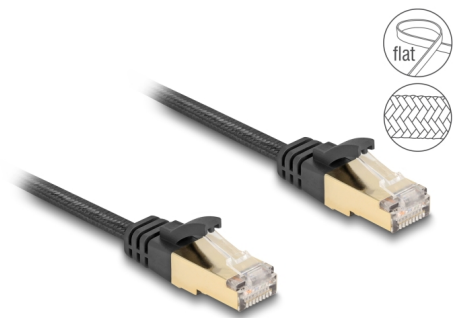

Delock RJ45-nätverkskabel flat med flätat hölje Cat.6A U/FTP hane till hane 1 m svart

Beskrivning

Nätverkskabeln från Delock kan användas för att ansluta olika nätverksenheter t.ex. en NIC till en koppling eller en patchpanel.

Superflexibel och flat

RJ45-kabeln passar perfekt för att dras under mattor, golv eller bakom tapeter. Kabelmantelns material är flexibelt och gör kabeln väldigt beständig mot påfrestning.

Med flätat hölje

Höljet tillhandahåller fantastiskt motstånd mot nötning och skyddar nätverkskabeln från att böjningar och brott. På så sätt förblir kabeln hållbar.

1 m

Artikelnummer 80325

EAN: 4043619803255

Ursprungsland: China

Paket: Zippåse

Specifikationer

- Anslutning:
 - 1 x RJ45 hane
 - 1 x RJ45 hane
- Cat.6A specifikation
- Bandbredd: 500 MHz
- Flexibel
- Skärmad (U/FTP)
- Med flätat hölje
- Kabeljackans material: PVC
- Sladdstorlek: 32 AWG
- Kabelstorlek: ca 7,0 x 2,1 mm
- Färg: svart
- Längd: ca 1 m