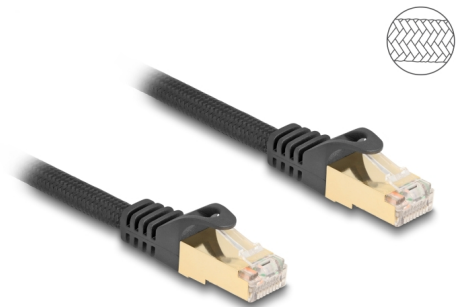

Delock RJ45-nätverkskabel med flätat hölje Cat.6A S/FTP hane till hane 10 m svart

Beskrivning

Nätverkskabeln från Delock kan användas för att ansluta olika nätverksenheter t.ex. en NIC till en koppling eller en patchpanel.

Med flätat hölje

Höljet tillhandahåller fantastiskt motstånd mot nötning och skyddar nätverkskabeln från att böjningar och brott. På så sätt förblir kabeln hållbar.

10 m

Artikelnummer 80322

EAN: 4043619803224

Ursprungsland: China

Paket: Zippåse

Specifikationer

- Anslutning:
 - 1 x RJ45 hane
 - 1 x RJ45 hane
- Cat.6A specifikation
- Skärmad (S/FTP)
- Med flätat hölje
- Sladdstorlek: 26 AWG
- Kabelldiameter: ca. 7,0 mm
- Färg: svart
- Längd: ca 10 m

Kontakt 1:	1 x RJ45 hane
Kontakt 2:	1 x RJ45 hane

Physical characteristics

Conductor gauge:	26 AWG
Shielding:	S/FTP
Längd:	10 m
Färg:	svart
Kabeldiameter:	7 mm