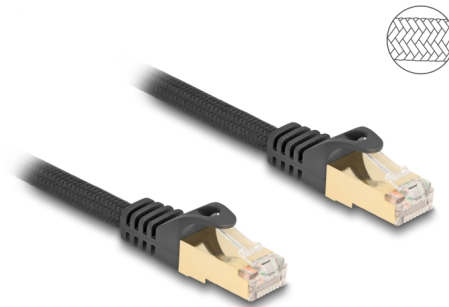

Delock RJ45 Καλώδιο Δικτύου με πλεκτό περίβλημα Cat.6A S/FTP αρσενικό προς αρσενικό 10 μ. σε μαύρο χρώμα

Περιγραφή

Αυτό το καλώδιο δικτύου της Delock μπορεί να χρησιμοποιηθεί για σύνδεση διαφορετικών συσκευών σε δίκτυο, π.χ. ένα NIC σε ένα πίνακα βυσμάτων ή συνδέσεων.

Με πλεκτό περίβλημα

Το περίβλημα παρέχει άριστη αντίσταση σε τριβή και προστατεύει το καλώδιο δικτύου από στρεβλώσεις και σπασίματα. Έτσι, το καλώδιο αποκτά μεγάλη διάρκεια ζωής.

10 m

Αρ. προϊόντος 80322

EAN: 4043619803224

Χώρα προέλευσης: China

Συσκευασία: Τσαντάκι με φερμουάρ

Προδιαγραφές

- Συνδετήρας:
 - 1 x αρσενικό RJ45
 - 1 x αρσενικό RJ45
- Προδιαγραφές Cat.6A
- Θωρακισμένο (S/FTP)
- Με πλεκτό περίβλημα
- Μετρητής καλωδίου: 26 AWG
- Διάμετρος καλωδίου: περ. 7,0 mm
- Χρώμα: μαύρο
- Μήκος: περ. 10 m

Συνδετήρας 1:	1 x αρσενικό RJ45
Συνδετήρας 2:	1 x αρσενικό RJ45

Physical characteristics

Conductor gauge:	26 AWG
Shielding:	S/FTP
Μήκος:	10 m
Χρώμα:	μαύρο
Διάμετρος καλωδίου:	7 mm