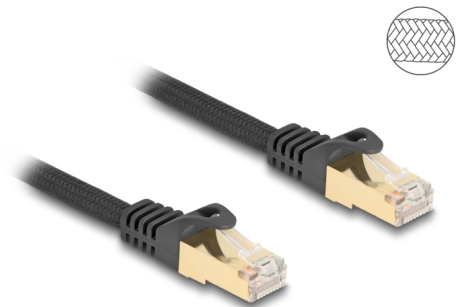

Delock RJ45-nätverkskabel med flätat hölje Cat.6A S/FTP hane till hane 7,5 m svart

Beskrivning

Nätverkskabeln från Delock kan användas för att ansluta olika nätverksenheter t.ex. en NIC till en koppling eller en patchpanel.

Med flätat hölje

Höljet tillhandahåller fantastiskt motstånd mot nötning och skyddar nätverkskabeln från att böjningar och brott. På så sätt förblir kabeln hållbar.

7,5 m

Artikelnummer 80321

EAN: 4043619803217

Ursprungsland: China

Paket: Zippåse

Specifikationer

- Anslutning:
 - 1 x RJ45 hane
 - 1 x RJ45 hane
- Cat.6A specifikation
- Skärmad (S/FTP)
- Med flätat hölje
- Sladdstorlek: 26 AWG
- Kabelldiameter: ca. 7,0 mm
- Färg: svart
- Längd: ca 7,5 m

Kontakt 1:	1 x RJ45 hane
Kontakt 2:	1 x RJ45 hane

Physical characteristics

Conductor gauge:	26 AWG
Shielding:	S/FTP
Längd:	7,5 m
Färg:	svart
Kabeldiameter:	7 mm