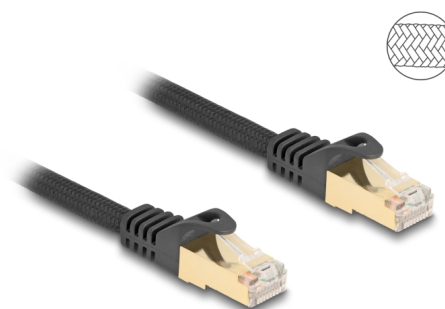

Delock Cablu de rețea RJ45 cu jachetă împletită Cat.6A S/FTP tată la tată 7,5 m negru

Descriere scurta

Acest cablu de rețea de la Delock este folosit pentru a conecta diferite echipamente de rețea, cum ar fi un patch panel sau un comutator.

Cu înveliș împletit

Învelișul oferă o rezistență excelentă la abraziune și protejează cablul de rețea de îndoituri și rupturi. Astfel, cablul rămâne durabil.

7,5 m

Nr. 80321

EAN: 4043619803217

Țara de origine: China

Pachet: Pungă din plastic
cu închidere tip fermoar

Detalii tehnice

- Conectori:
 - 1 x RJ45 tată
 - 1 x RJ45 tată
- Specificație Cat.6A
- Ecranat (S/FTP)
- Cu înveliș împletit
- Grosime cablu: 26 AWG
- Diametru cablu: aprox. 7,0 mm
- Culoare: negru
- Lungime: aprox. 7,5 m

Conector 1:	1 x RJ45 tată
Conector 2:	1 x RJ45 tată

Physical characteristics

Conductor gauge:	26 AWG
Shielding:	S/FTP
Lungime:	7,5 m
Colour:	negru
Diametru cablu:	7 mm