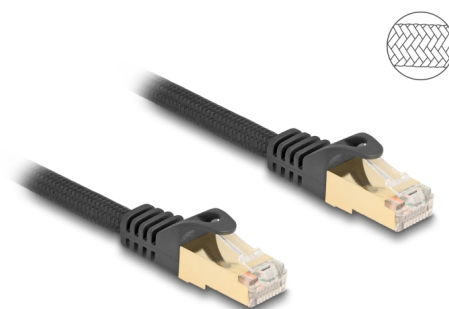

# Delock Cablu de rețea RJ45 cu jachetă împletită Cat.6A S/FTP tată la tată 5 m negru

## Descriere scurta

Acest cablu de rețea de la Delock este folosit pentru a conecta diferite echipamente de rețea, cum ar fi un patch panel sau un comutator.

### Cu înveliș împletit

Învelișul oferă o rezistență excelentă la abraziune și protejează cablul de rețea de îndoituri și rupturi. Astfel, cablul rămâne durabil.

5 m

**Nr. 80320**

EAN: 4043619803200

Țara de origine: China

## Detalii tehnice

- Conectori:
  - 1 x RJ45 tată
  - 1 x RJ45 tată
- Specificație Cat.6A
- Ecranat (S/FTP)
- Cu înveliș împletit
- Grosime cablu: 26 AWG
- Diametru cablu: aprox. 7,0 mm
- Culoare: negru
- Lungime: aprox. 5 m