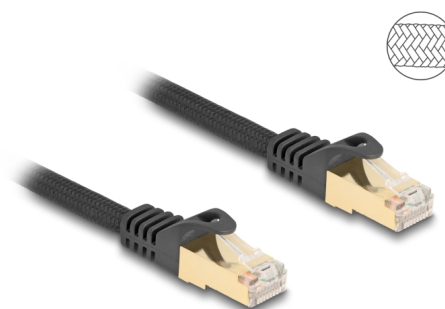

Delock Cablu de rețea RJ45 cu jachetă împletită Cat.6A S/FTP tată la tată 3 m negru

Descriere scurta

Acest cablu de rețea de la Delock este folosit pentru a conecta diferite echipamente de rețea, cum ar fi un patch panel sau un comutator.

Cu înveliș împletit

Învelișul oferă o rezistență excelentă la abraziune și protejează cablul de rețea de îndoituri și rupturi. Astfel, cablul rămâne durabil.

3 m

Nr. 80319

EAN: 4043619803194

Țara de origine: China

Pachet: Pungă din plastic
cu închidere tip fermoar

Detalii tehnice

- Conectori:
 - 1 x RJ45 tată
 - 1 x RJ45 tată
- Specificație Cat.6A
- Ecranat (S/FTP)
- Cu înveliș împletit
- Grosime cablu: 26 AWG
- Diametru cablu: aprox. 7,0 mm
- Culoare: negru
- Lungime: aprox. 3 m

Conector 1:	1 x RJ45 tată
Conector 2:	1 x RJ45 tată

Physical characteristics

Conductor gauge:	26 AWG
Shielding:	S/FTP
Lungime:	3 m
Colour:	negru
Diametru cablu:	7 mm