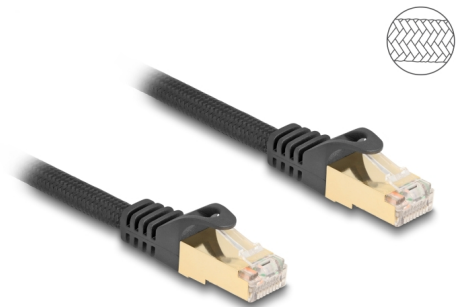

Delock RJ45-nätverkskabel med flätat hölje Cat.6A S/FTP hane till hane 2 m svart

Beskrivning

Nätverkskabeln från Delock kan användas för att ansluta olika nätverksenheter t.ex. en NIC till en koppling eller en patchpanel.

Med flätat hölje

Höljet tillhandahåller fantastiskt motstånd mot nötning och skyddar nätverkskabeln från att böjningar och brott. På så sätt förblir kabeln hållbar.

2 m

Artikelnummer 80318

EAN: 4043619803187

Ursprungsland: China

Paket: Zippåse

Specifikationer

- Anslutning:
 - 1 x RJ45 hane
 - 1 x RJ45 hane
- Cat.6A specifikation
- Skärmad (S/FTP)
- Med flätat hölje
- Sladdstorlek: 26 AWG
- Kabelldiameter: ca. 7,0 mm
- Färg: svart
- Längd: ca 2 m

Kontakt 1:	1 x RJ45 hane
Kontakt 2:	1 x RJ45 hane

Physical characteristics

Conductor gauge:	26 AWG
Shielding:	S/FTP
Längd:	2 m
Färg:	svart
Kabeldiameter:	7 mm