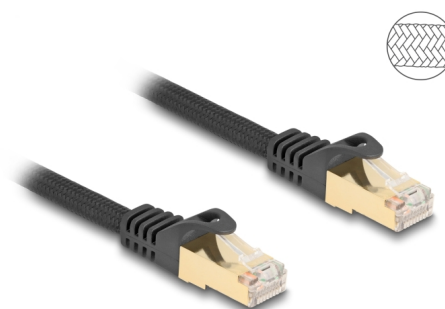

Delock Cablu de rețea RJ45 cu jachetă împletită Cat.6A S/FTP tată la tată 2 m negru

Descriere scurta

Acest cablu de rețea de la Delock este folosit pentru a conecta diferite echipamente de rețea, cum ar fi un patch panel sau un comutator.

Cu înveliș împletit

Învelișul oferă o rezistență excelentă la abraziune și protejează cablul de rețea de îndoituri și rupturi. Astfel, cablul rămâne durabil.

2 m

Nr. 80318

EAN: 4043619803187

Țara de origine: China

Pachet: Pungă din plastic
cu închidere tip fermoar

Detalii tehnice

- Conectori:
 - 1 x RJ45 tată
 - 1 x RJ45 tată
- Specificație Cat.6A
- Ecranat (S/FTP)
- Cu înveliș împletit
- Grosime cablu: 26 AWG
- Diametru cablu: aprox. 7,0 mm
- Culoare: negru
- Lungime: aprox. 2 m

Conector 1:	1 x RJ45 tată
Conector 2:	1 x RJ45 tată

Physical characteristics

Conductor gauge:	26 AWG
Shielding:	S/FTP
Lungime:	2 m
Colour:	negru
Diametru cablu:	7 mm