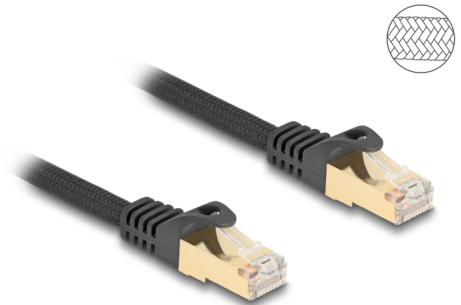

Delock Cavo di rete RJ45 con rivestimento intrecciato Cat.6A S/FTP maschio-maschio 2 m nero

Descrizione

Questo cavo di rete Delock può essere utilizzato per collegare diverse periferiche di rete, ad esempio una scheda di interfaccia di rete o uno switch o un patch panel.

Con rivestimento intrecciato

Il rivestimento offre un'eccellente resistenza all'abrasione e protegge il cavo di rete da pieghe e rotture. Pertanto, il cavo si mantiene durevole.

2 m

Articolo n. 80318

EAN: 4043619803187

Paese di origine: China

Pacchetto: Sacchetto in plastica con cerniera

Dettagli tecnici

- Connettori:
 - 1 x RJ45 maschio
 - 1 x RJ45 maschio
- Specifica Cat.6A
- Schermato (S/FTP)
- Con rivestimento intrecciato
- Sezione dei cavi: 26 AWG
- Diametro cavo: ca. 7,0 mm
- Colore: nero
- Lunghezza: ca. 2 m

Connettore 1:	1 x RJ45 maschio
Connettore 2:	1 x RJ45 maschio

Physical characteristics

Conductor gauge:	26 AWG
Shielding:	S/FTP
Lunghezza:	2 m
Colour:	nero
Diametro cavo:	7 mm