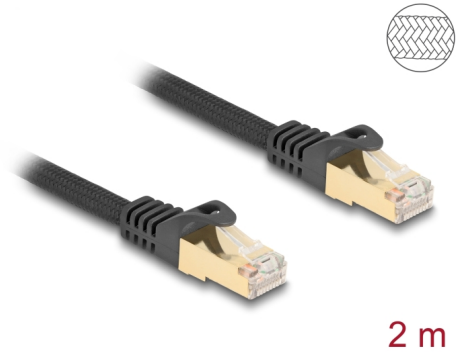

Delock RJ45 Καλώδιο Δικτύου με πλεκτό περίβλημα Cat.6A S/FTP αρσενικό προς αρσενικό 2 μ. σε μαύρο χρώμα

Περιγραφή

Αυτό το καλώδιο δικτύου της Delock μπορεί να χρησιμοποιηθεί για σύνδεση διαφορετικών συσκευών σε δίκτυο, π.χ. ένα NIC σε ένα πίνακα βυσμάτων ή συνδέσεων.

Με πλεκτό περίβλημα

Το περίβλημα παρέχει άριστη αντίσταση σε τριβή και προστατεύει το καλώδιο δικτύου από στρεβλώσεις και σπασίματα. Έτσι, το καλώδιο αποκτά μεγάλη διάρκεια ζωής.

2 m

Αρ. προϊόντος 80318

EAN: 4043619803187

Χώρα προέλευσης: China

Συσκευασία: Τσαντάκι με φερμουάρ

Προδιαγραφές

- Συνδετήρας:
 - 1 x αρσενικό RJ45
 - 1 x αρσενικό RJ45
- Προδιαγραφές Cat.6A
- Θωρακισμένο (S/FTP)
- Με πλεκτό περίβλημα
- Μετρητής καλωδίου: 26 AWG
- Διάμετρος καλωδίου: περ. 7,0 mm
- Χρώμα: μαύρο
- Μήκος: περ. 2 m

Συνδετήρας 1:	1 x αρσενικό RJ45
Συνδετήρας 2:	1 x αρσενικό RJ45

Physical characteristics

Conductor gauge:	26 AWG
Shielding:	S/FTP
Μήκος:	2 m
Χρώμα:	μαύρο
Διάμετρος καλωδίου:	7 mm