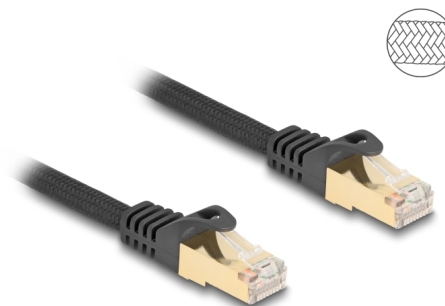

Delock Cablu de rețea RJ45 cu jachetă împletită Cat.6A S/FTP tată la tată 0,5 m negru

Descriere scurta

Acest cablu de rețea de la Delock este folosit pentru a conecta diferite echipamente de rețea, cum ar fi un patch panel sau un comutator.

Cu înveliș împletit

Învelișul oferă o rezistență excelentă la abraziune și protejează cablul de rețea de îndoituri și rupturi. Astfel, cablul rămâne durabil.

0,5 m

Nr. 80316

EAN: 4043619803163

Țara de origine: China

Pachet: Pungă din plastic
cu închidere tip fermoar

Detalii tehnice

- Conectori:
 - 1 x RJ45 tată
 - 1 x RJ45 tată
- Specificație Cat.6A
- Ecranat (S/FTP)
- Cu înveliș împletit
- Grosime cablu: 26 AWG
- Diametru cablu: aprox. 7,0 mm
- Culoare: negru
- Lungime: aprox. 0,5 m

Conector 1:	1 x RJ45 tată
Conector 2:	1 x RJ45 tată

Physical characteristics

Conductor gauge:	26 AWG
Shielding:	S/FTP
Lungime:	0,5 m
Colour:	negru
Diametru cablu:	7 mm