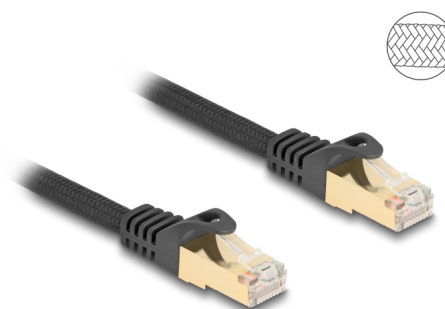

Delock Cablu de rețea RJ45 cu jachetă împletită Cat.6A S/FTP tată la tată 0,25 m negru

Descriere scurta

Acest cablu de rețea de la Delock este folosit pentru a conecta diferite echipamente de rețea, cum ar fi un patch panel sau un comutator.

Cu înveliș împletit

Învelișul oferă o rezistență excelentă la abraziune și protejează cablul de rețea de îndoituri și rupturi. Astfel, cablul rămâne durabil.

25 cm

Nr. 80315

EAN: 4043619803156

Țara de origine: China

Pachet: Pungă din plastic
cu închidere tip fermoar

Detalii tehnice

- Conectori:
 - 1 x RJ45 tată
 - 1 x RJ45 tată
- Specificație Cat.6A
- Ecranat (S/FTP)
- Cu înveliș împletit
- Grosime cablu: 26 AWG
- Diametru cablu: aprox. 7,0 mm
- Culoare: negru
- Lungime: aprox. 0,25 m

Conector 1:	1 x RJ45 tată
Conector 2:	1 x RJ45 tată

Physical characteristics

Conductor gauge:	26 AWG
Shielding:	S/FTP
Lungime:	0,25 m
Colour:	negru
Diametru cablu:	7 mm