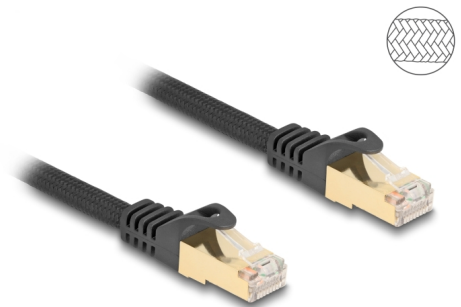

Delock Cavo di rete RJ45 con rivestimento intrecciato Cat.6A S/FTP maschio-maschio 0,25 m nero

Descrizione

Questo cavo di rete Delock può essere utilizzato per collegare diverse periferiche di rete, ad esempio una scheda di interfaccia di rete o uno switch o un patch panel.

Con rivestimento intrecciato

Il rivestimento offre un'eccellente resistenza all'abrasione e protegge il cavo di rete da pieghe e rotture. Pertanto, il cavo si mantiene durevole.

25 cm

Articolo n. 80315

EAN: 4043619803156

Paese di origine: China

Pacchetto: Sacchetto in plastica con cerniera

Dettagli tecnici

- Connettori:
 - 1 x RJ45 maschio
 - 1 x RJ45 maschio
- Specifica Cat.6A
- Schermato (S/FTP)
- Con rivestimento intrecciato
- Sezione dei cavi: 26 AWG
- Diametro cavo: ca. 7,0 mm
- Colore: nero
- Lunghezza: ca. 0,25 m

Connettore 1:	1 x RJ45 maschio
Connettore 2:	1 x RJ45 maschio

Physical characteristics

Conductor gauge:	26 AWG
Shielding:	S/FTP
Lunghezza:	0,25 m
Colour:	nero
Diametro cavo:	7 mm