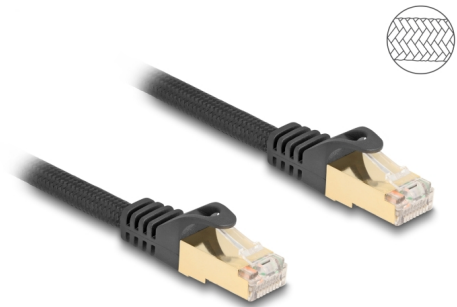

Delock RJ45 Καλώδιο Δικτύου με πλεκτό περίβλημα Cat.6A S/FTP αρσενικό προς αρσενικό 0,25 μ. σε μαύρο χρώμα

Περιγραφή

Αυτό το καλώδιο δικτύου της Delock μπορεί να χρησιμοποιηθεί για σύνδεση διαφορετικών συσκευών σε δίκτυο, π.χ. ένα NIC σε ένα πίνακα βυσμάτων ή συνδέσεων.

Με πλεκτό περίβλημα

Το περίβλημα παρέχει άριστη αντίσταση σε τριβή και προστατεύει το καλώδιο δικτύου από στρεβλώσεις και σπασίματα. Έτσι, το καλώδιο αποκτά μεγάλη διάρκεια ζωής.

25 cm

Αρ. προϊόντος 80315

EAN: 4043619803156

Χώρα προέλευσης: China

Συσκευασία: Τσαντάκι με φερμουάρ

Προδιαγραφές

- Συνδετήρας:
 - 1 x αρσενικό RJ45
 - 1 x αρσενικό RJ45
- Προδιαγραφές Cat.6A
- Θωρακισμένο (S/FTP)
- Με πλεκτό περίβλημα
- Μετρητής καλωδίου: 26 AWG
- Διάμετρος καλωδίου: περ. 7,0 mm
- Χρώμα: μαύρο
- Μήκος: περ. 0,25 m

Συνδετήρας 1:	1 x αρσενικό RJ45
Συνδετήρας 2:	1 x αρσενικό RJ45

Physical characteristics

Conductor gauge:	26 AWG
Shielding:	S/FTP
Μήκος:	0,25 m
Χρώμα:	μαύρο
Διάμετρος καλωδίου:	7 mm