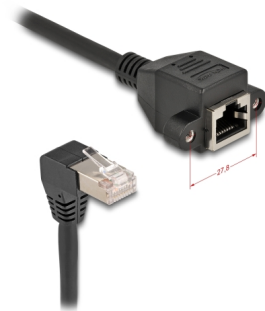

Delock Καλώδιο Επέκτασης Δικτύου S/FTP RJ45 αρσενικό με γωνία 90° προς RJ45 θηλυκό ενσωματωμένο Cat.6A 5 μ. σε μαύρο χρώμα

Περιγραφή

Αυτό το καλώδιο δικτύου της Delock μπορεί να χρησιμοποιηθεί για την επέκταση και τη σύνδεση διαφόρων συσκευών. Η βιδωτή υποδοχή RJ45 μπορεί να προσκολληθεί, π.χ σε έναν βραχίονα υποδοχής ή σε ένα περίβλημα με την κατάλληλη εγκοπή.

Με γωνιακό σύνδεσμο

Η γωνιακή σύνδεση δίνει τη δυνατότητα εγκατάστασης σε στενά σημεία πίσω από τις συσκευές ή τη συρματώσεις δικτύου.

5 m

Αρ. προϊόντος 80314

EAN: 4043619803149

Χώρα προέλευσης: China

Συσκευασία: Τσαντάκι με φερμουάρ

Προδιαγραφές

- Συνδετήρας:
 - 1 x αρσενικό RJ45 με γωνία 90°
 - 1 x RJ45 θηλυκό, με παξιμάδια
- Προδιαγραφές Cat.6A
- Θωρακισμένο (S/FTP)
- Απόσταση βίδας: περίπου 27,8 χιλ.
- Μετρητής καλωδίου: 26 AWG
- Διάμετρος καλωδίου: περ. 6,0 mm
- Υλικό υποδοχής καλωδίου: LSZH (δεν περιέχει αλογόνο)
- Μήκος συμπεριλ. συνδέσμου: περ. 5 m
- Χρώμα: μαύρο

Συνδετήρας 1:	1 x αρσενικό RJ45 με γωνία 90°
Συνδετήρας 2:	1 x RJ45 θηλυκό, με παξιμάδια

Physical characteristics

Shielding:	S/FTP
Μήκος:	5 m
Χρώμα:	μαύρο
Διάμετρος καλωδίου:	6 mm