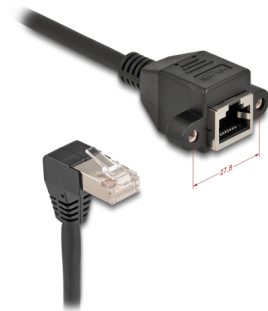

Delock Przedłużacz sieciowy S/FTP RJ45 męski kątowny 90° do wbudowanego żeńskiego RJ45 Cat.6A 3 m czarny

Opis

Kabel sieciowy Delock może być wykorzystany do łączenia różnych urządzeń. Wkręcany jack RJ45 można przymocować np. do zawiasu szczeliny bądź obudowy z odpowiednim wycięciem.

Ze złączem kątowym

Wtyczka kątowna pozwala na oszczędną przestrzennie instalację w ciasnych przestrzeniach za urządzeniami lub w szafach sieciowych.

3 m

Numer artykułu 80313

EAN: 4043619803132

Kraj pochodzenia: China

Opakowanie: Torba na zamek błyskawiczny

Szczegóły techniczne

- Złącze:
 - 1 x RJ45 męski kątem 90°
 - 1 x RJ45, żeński, z nakrętkami
- Specyfikacja Cat.6A
- Ekranowana (S/FTP)
- Długość śrubek: ok. 27,8 mm
- Rodzaj kabla: 26 AWG
- Średnica kabla: ok. 6,0 mm
- Materiał powłoki: LSZH (bezhalogenowy)
- Długość ze złączami: ok. 3 m
- Kolor: czarny

Złącze 1:	1 x RJ45 męski kątem 90°
Złącze 2:	1 x RJ45, żeński, z nakrętkami

Physical characteristics

Shielding:	S/FTP
Długość:	3 m
Kolor:	czarny
Średnica kabla:	6 mm