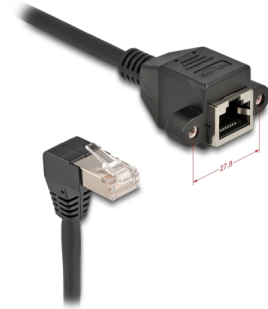

Delock Mrežni produžni kabel S/FTP RJ45 muški 90° pod kutom na RJ45 ugrađeni ženski Cat.6A 3 m crni

Opis

Ovaj mrežni kabel tvrtke Delock može se koristiti za proširenje i spajanje različitih uređaja. Navojni RJ45 utikač može se spojiti, npr. Na žlijebni nosač ili kućište bez prikladnog izreza.

Sa zakrivljenim priključkom

Zakrivljeni utikač omogućava uštedu prostora pri instalaciji u skućenim prostorima iza uređaja ili u mrežnim ormarićima.

3 m

Predmet br. 80313

EAN: 4043619803132

Zemlja podrijetla: China

Pakiranje: Plastična vrećica sa zip zatvaračem

Tehnički podaci

- Priključak:
 - 1 x RJ45 muški 90° zakrivljeni
 - 1 x RJ45 ženski s maticama
- Cat.6A tehnički podaci
- Oklopljen (S/FTP)
- Duljina vijka: oko 27,8 mm
- Presjek kabela: 26 AWG
- Promjer kabela: oko 6,0 mm
- Materijal plašta kabela: LSZH (bez halogena)
- Duljina zajedno s priključkom: oko 3 m
- Boja: crno

Priključak 1:	1 x RJ45 muški 90° zakrivljeni
Priključak 2:	1 x RJ45 ženski s maticama

Physical characteristics

Shielding:	S/FTP
Duljina:	3 m
Boja:	crne
Promjer kabela:	6 mm