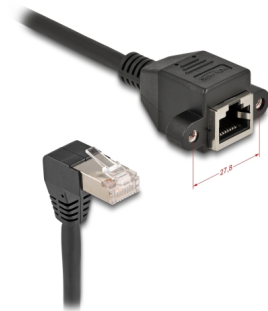

# Delock Cable de extensión de red S/FTP RJ45 macho acodado 90° a RJ45 hembra integrado Cat.6A 3 m negro

## Descripción

Este cable de red de Delock puede utilizarse para ampliar y conectar varios dispositivos. El conector RJ45 atornillable puede fijarse, por ejemplo, a un soporte de ranura o a una carcasa con un recorte adecuado.

### Con conector acodado

El enchufe angulado permite una instalación que ahorra espacio en áreas reducidas detrás de los electrodomésticos o en los armarios de la red.

3 m

**Número de elemento 80313**

EAN: 4043619803132

## Detalles técnicos

- Conectores:
  - 1 x RJ45 macho con ángulo de 90°
  - 1 x RJ45 hembra con tuercas
- Especificación Cat.6A
- Apantallado (S/FTP)
- Distancia del tornillo: aprox. 27,8 mm
- Valor normalizado del cable: 26 AWG
- Diámetro del cable: aprox. 6,0 mm
- Material de la cubierta del cable: LSZH (sin halógenos)
- Longitud incluido conectores: aprox. 3 m
- Color: negro