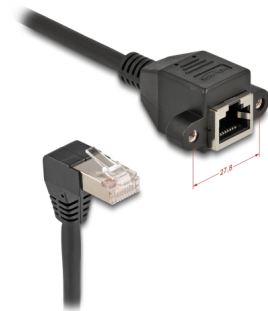

Delock Καλώδιο Επέκτασης Δικτύου S/FTP RJ45 αρσενικό με γωνία 90° προς RJ45 θηλυκό ενσωματωμένο Cat.6A 2 μ. σε μαύρο χρώμα

Περιγραφή

Αυτό το καλώδιο δικτύου της Delock μπορεί να χρησιμοποιηθεί για την επέκταση και τη σύνδεση διαφόρων συσκευών. Η βιδωτή υποδοχή RJ45 μπορεί να προσκολληθεί, π.χ σε έναν βραχίονα υποδοχής ή σε ένα περίβλημα με την κατάλληλη εγκοπή.

Με γωνιακό σύνδεσμο

Η γωνιακή σύνδεση δίνει τη δυνατότητα εγκατάστασης σε στενά σημεία πίσω από τις συσκευές ή τη συρματώσεις δικτύου.

2 m

Αρ. προϊόντος 80312

EAN: 4043619803125

Χώρα προέλευσης: China

Συσκευασία: Τσαντάκι με φερμουάρ

Προδιαγραφές

- Συνδετήρας:
 - 1 x αρσενικό RJ45 με γωνία 90°
 - 1 x RJ45 θηλυκό, με παξιμάδια
- Προδιαγραφές Cat.6A
- Θωρακισμένο (S/FTP)
- Απόσταση βίδας: περίπου 27,8 χιλ.
- Μετρητής καλωδίου: 26 AWG
- Διάμετρος καλωδίου: περ. 6,0 mm
- Υλικό υποδοχής καλωδίου: LSZH (δεν περιέχει αλογόνο)
- Μήκος συμπεριλ. συνδέσμου: περ. 2 m
- Χρώμα: μαύρο

Συνδετήρας 1:	1 x αρσενικό RJ45 με γωνία 90°
Συνδετήρας 2:	1 x RJ45 θηλυκό, με παξιμάδια

Physical characteristics

Shielding:	S/FTP
Μήκος:	2 m
Χρώμα:	μαύρο
Διάμετρος καλωδίου:	6 mm